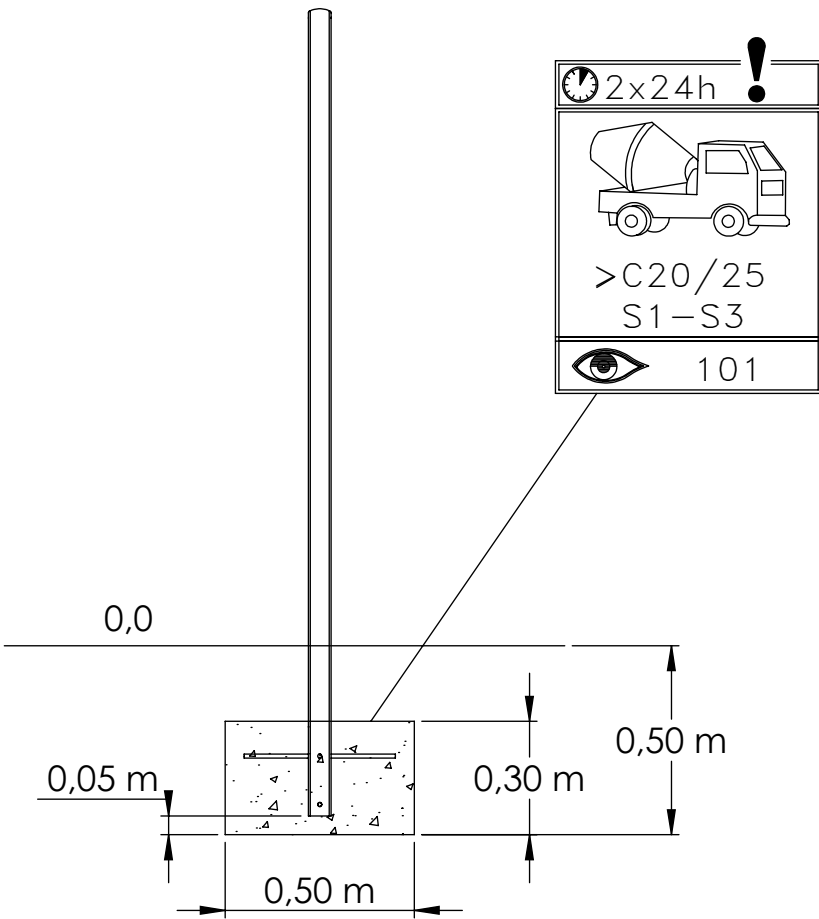

Description MA	Item Number	Qty
620x200x157	8001374	1
M6S 8.8 M10x80	8008388	2
Ø11x24x2	8008850	4
M6M M10	8008796	2

Foundation
MASW35952
1 (3)

	HB		AA	2022-10-31	2
--	----	--	----	------------	---

1

2

Foundation
MASW35952
2 (3)

🏠	HB	🔍	👁️	AA	2022-10-31	2
---	----	---	----	----	------------	---

NR.	Description MA	Item Number	Qty
1	150 x 193 mm	8048659	1
2	KTS-GF M8x25 mm	8008506	15
3	M10x80 mm	8008561 (303005)	10

KÄLLS
 Foundation
MASW35952
 3 (3)