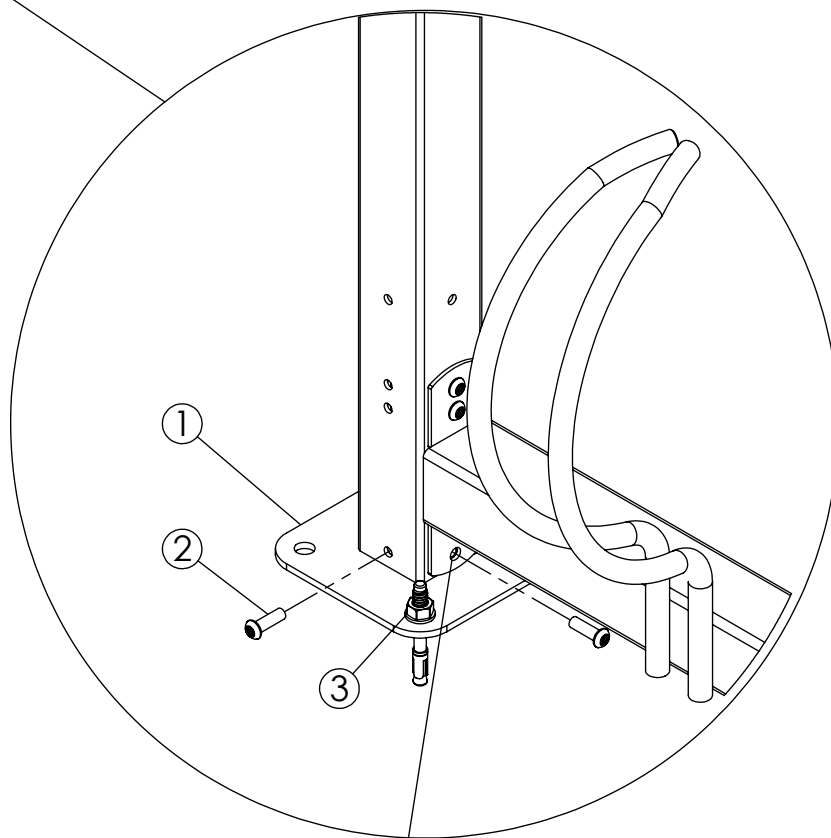

Description MA	Item Number	Qty
620x200x157	8001374	1
M6S 8.8 M10x80	8008388	2
Ø11x24x2	8008850	4
M6M M10	8008796	2

Foundation
MASW35952
1 (3)

	HB		AA	2022-10-31	2
--	----	--	----	------------	---

1

2

Foundation
MASW35952
2 (3)

🏠	HB	🔍	👁️	AA	2022-10-31	2
---	----	---	----	----	------------	---

NR.	Description MA	Item Number	Qty
1	150 x 193 mm	8048659	1
2	KTS-GF M8x25 mm	8008506	15
3	M10x80 mm	8008561 (303005)	10

KÄLLS
 Foundation
MASW35952
 3 (3)